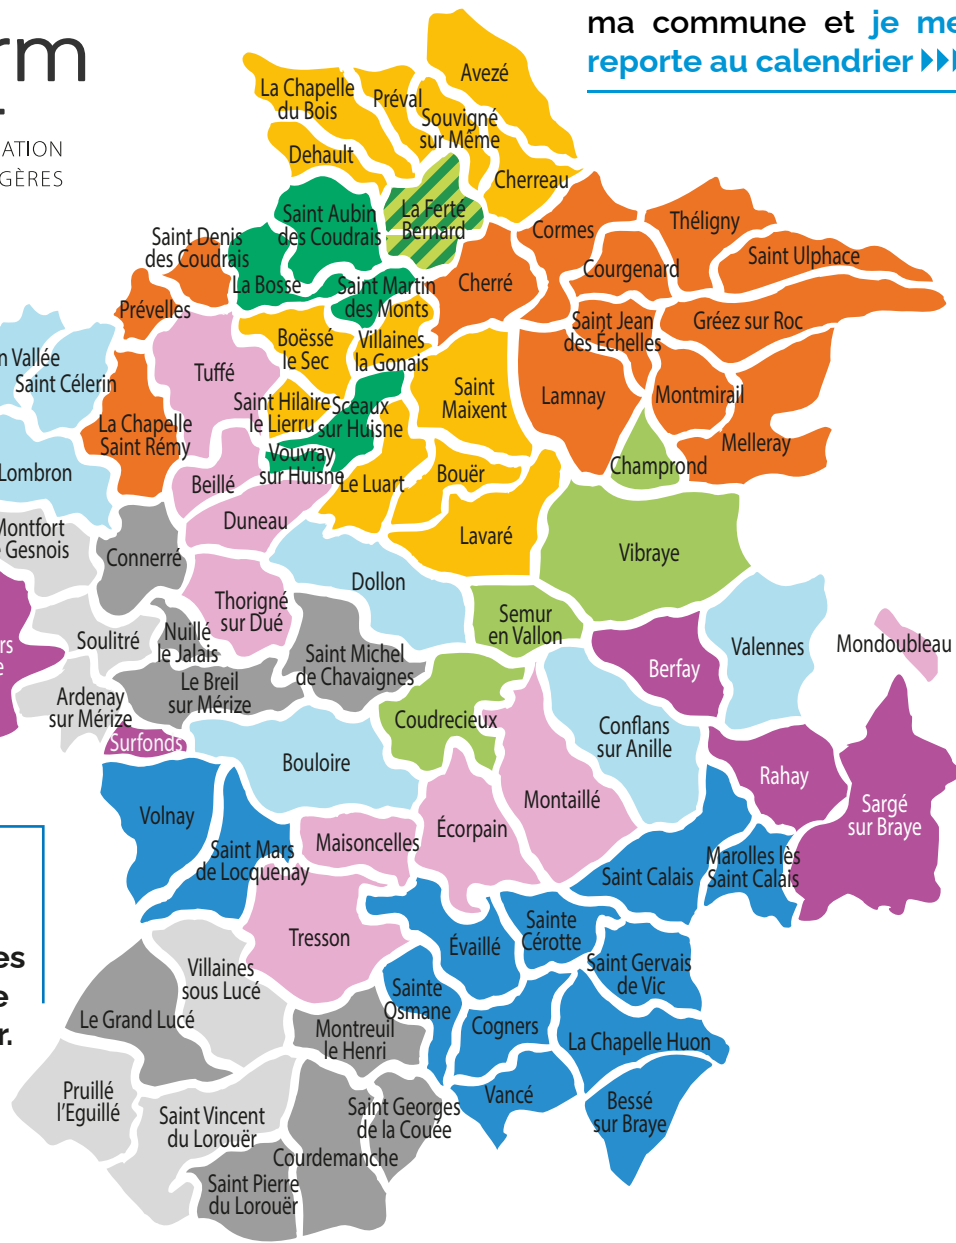

Calendrier de collecte 2022

SYNDICAT DE VALORISATION
DES ORDURES MÉNAGÈRES

JOUR DE COLLECTE DE VOTRE COMMUNE

Sacs jaunes et bacs collectés le même jour

Je trouve la couleur de
ma commune et je me
reporte au calendrier ▶▶▶

Syvalorm

JANVIER							FÉVRIER							MARS									
LU	MA	ME	JE	VE	SA	DI	LU	MA	ME	JE	VE	SA	DI	LU	MA	ME	JE	VE	SA	DI			
52					1	2	5	1	2	3	4	5	6	9	1	2	3	4	5	6			
1	3	4	5	6	7	8	9	6	7	8	9	10	11	12	13	10	7	8	9	10	11	12	13
2	10	11	12	13	14	15	16	7	14	15	16	17	18	19	20	11	14	15	16	17	18	19	20
3	17	18	19	20	21	22	23	8	21	22	23	24	25	26	27	12	21	22	23	24	25	26	27
4	24	25	26	27	28	29	30	9	28							13	28	29	30	31			
5	31																						