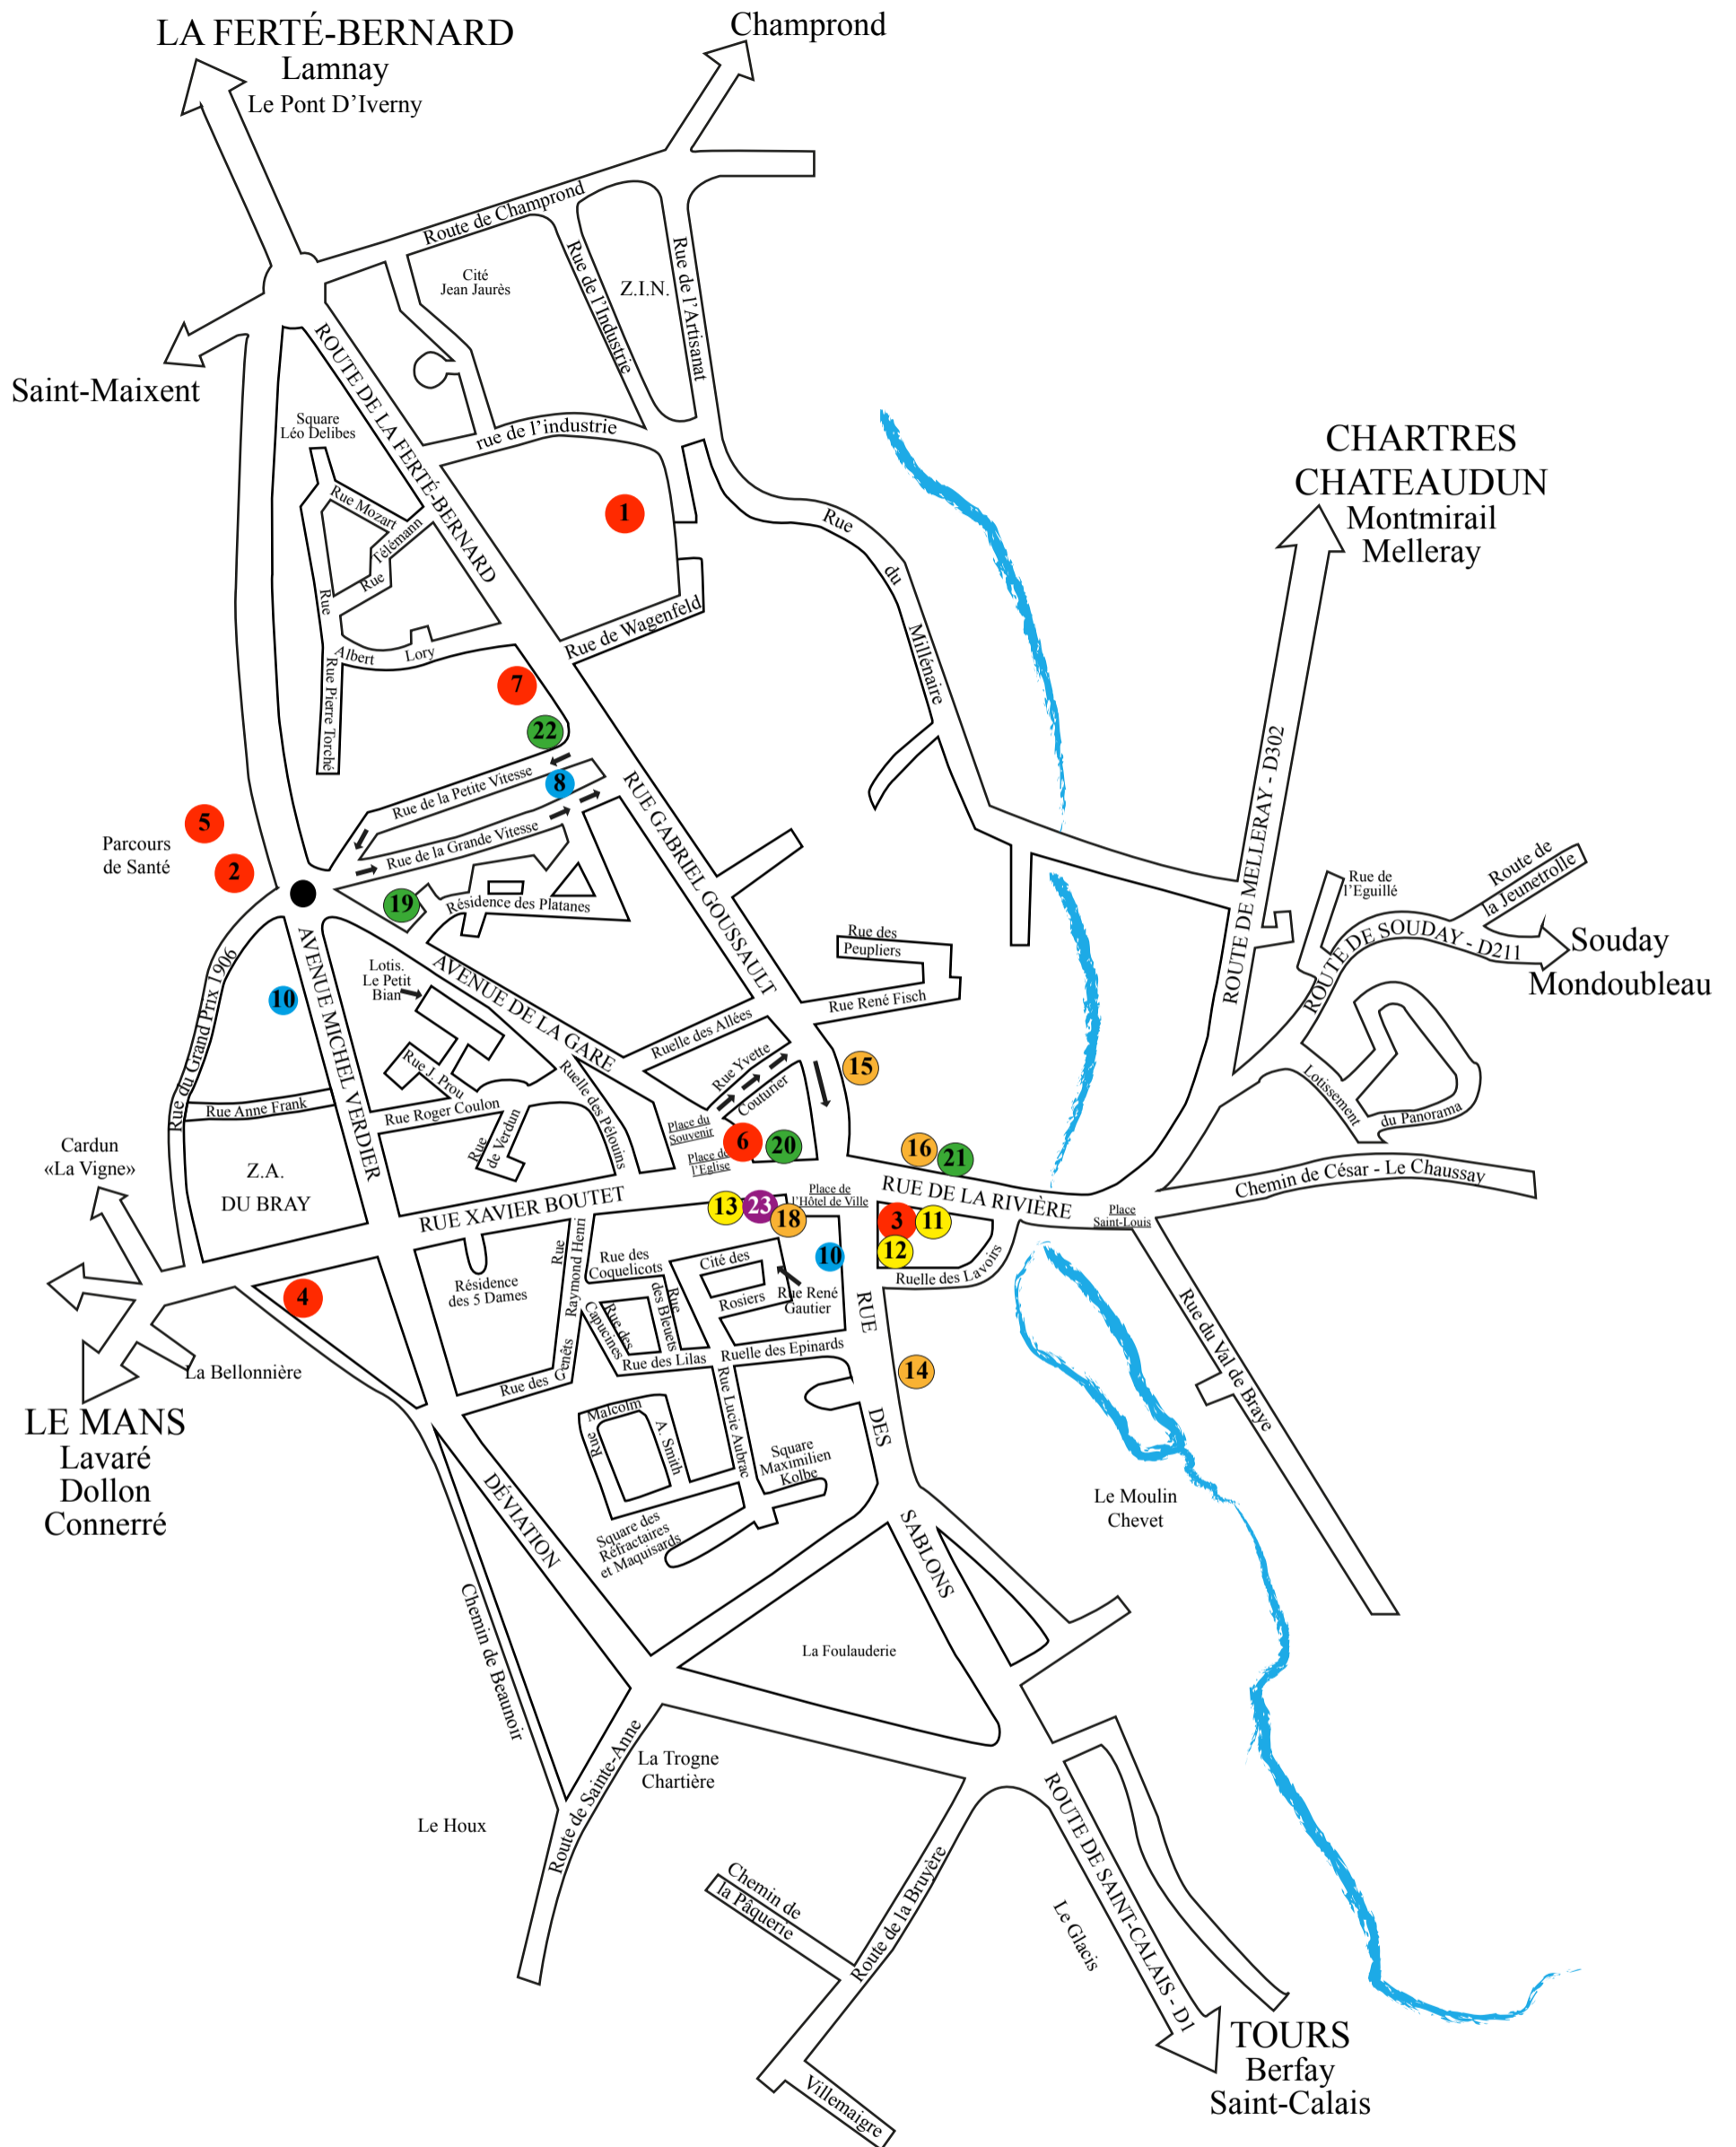

# PLAN DU CENTRE VILLE DE VIBRAYE

## INFOS UTILES

- 1 - Camping
- 2 - Office du Tourisme
- 3 - Mairie
- 4 - Gendarmerie
- 5 - Salle de spectacle «Le Quai des Arts»
- 6 - Eglise
- 7 - Cabine téléphonique

## BOULANGERIES

- 11 - 4, rue de la Rivière
- 12 - 15, rue des Sablons
- 13 - 21, rue Xavier Boutet

## RESTAURANTS

- 14 - Aux deux Entêtés
- 15 - L'Auberge de la Forêt
- 16 - L'Escale
- 18 - Le Relais du Chapeau Rouge